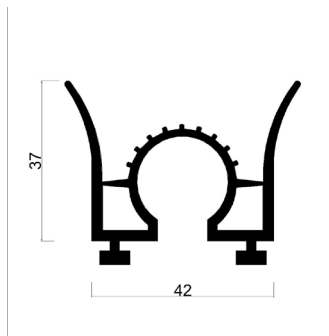

Dihtunzi za AL fasade

FA- donja brtva za sekc vrata

Šifra	Materijal	Boja	Pakovanje
1284	TPE	Crna	50m

FA- brtva list 58mm

Šifra	Materijal	Boja	Pakovanje
1542	TPE	Crna	50m

SL- brtva za vrata donja 80042

Šifra	Materijal	Boja	Pakovanje
1523	TPE	Crna	50m