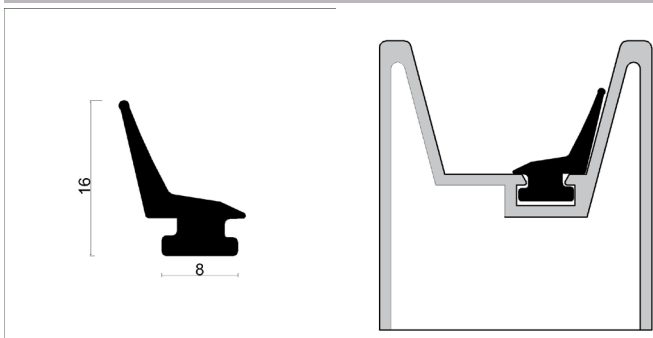

Dihtung AP-3

Šifra	Materijal	Boja	Pakovanje
1	TPE	Crna	m