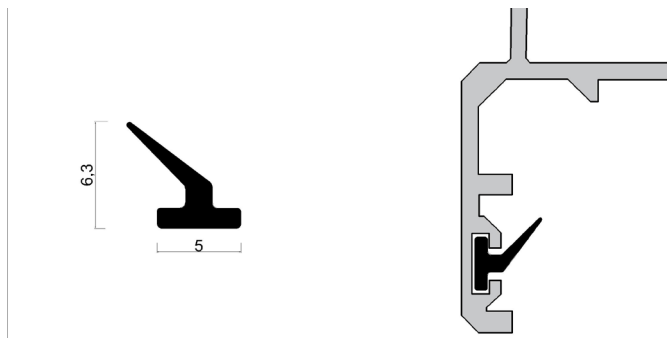

Dihtunzi za AL fasade

Dihtung SP-2

Šifra	Materijal	Boja	Pakovanje
1	TPE	Crna	m