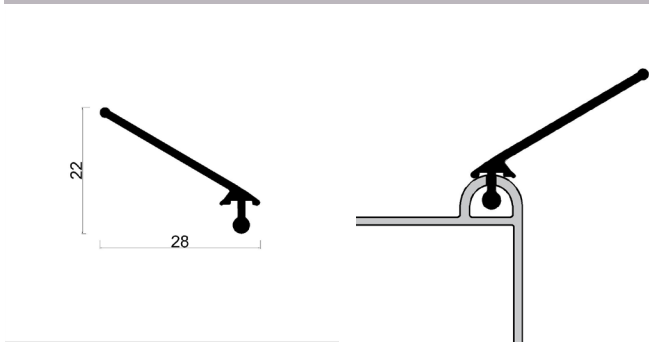

Dihtunzi za AL fasade

Dihtung SP-2

Šifra	Materijal	Boja	Pakovanje
1	TPE	Crna	m

Dihtung AP-3

Šifra	Materijal	Boja	Pakovanje
1	TPE	Crna	m

Dihtung EM-donji

Šifra	Materijal	Boja	Pakovanje
1893	TPE	Crna	50m

Dihtung EM-list